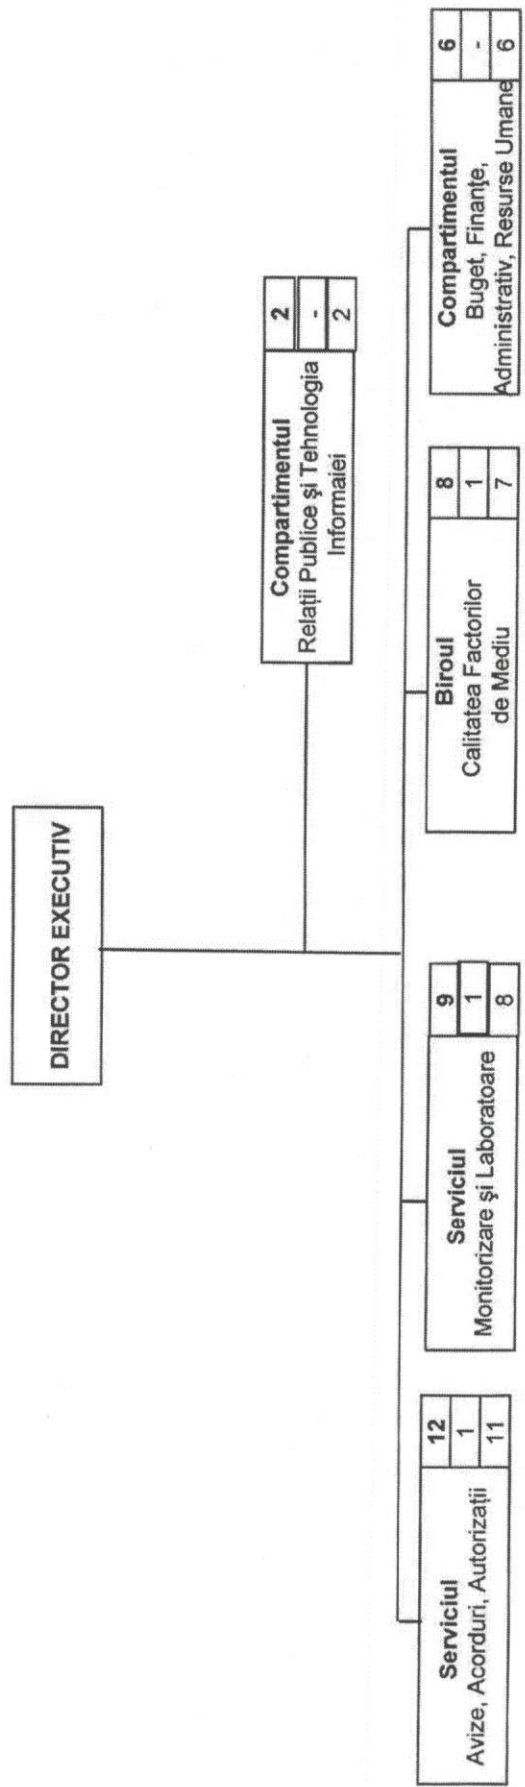

STRUCTURA ORGANIZATORICĂ A  
 AGENȚIEI JUDEȚENE PENTRU PROTECȚIA MEDIULUI BRAȘOV

Legendă:

38	Total personal
4	Funcții publice de conducere
34	Funcții publice de execuție + personal contractual