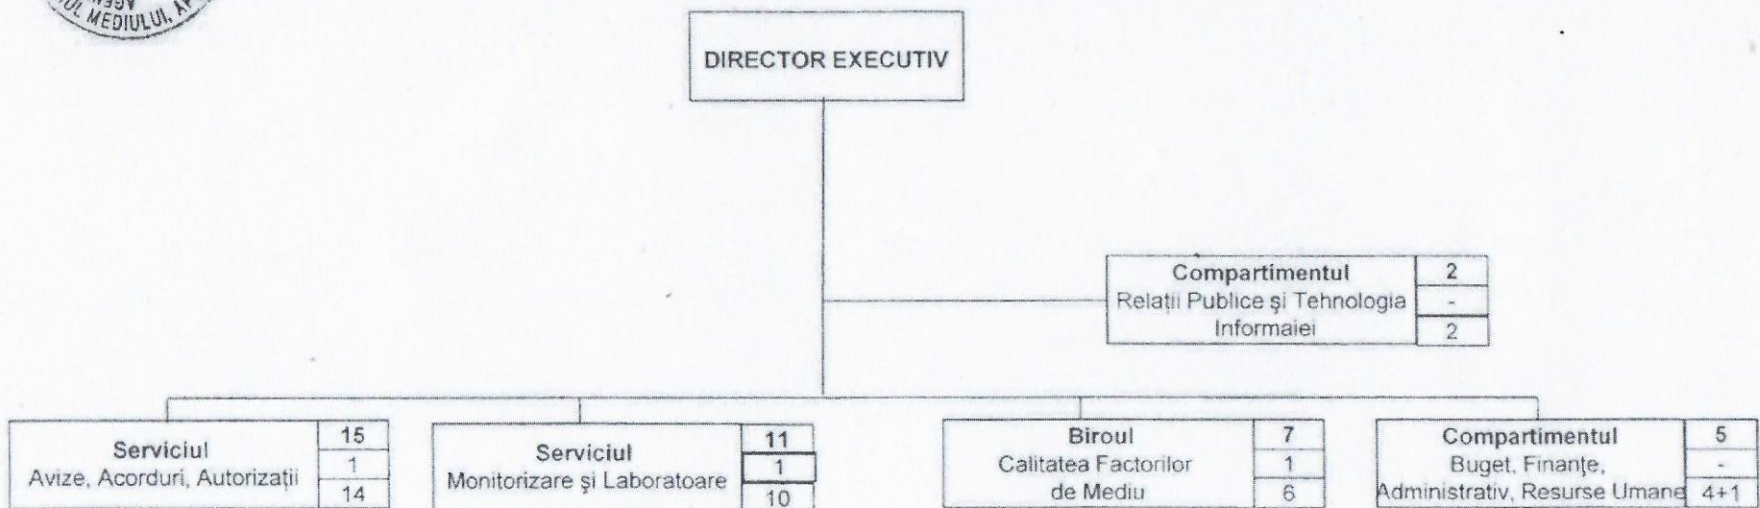

STRUCTURA ORGANIZATORICĂ  
 AGENȚIA PENTRU PROTECȚIA MEDIULUI BRAȘOV

Legendă:

41	Total personal
4	Funcții publice de conducere
36+1	Funcții publice de execuție + personal contractual

DIRECTOR EXECUTIV,  
 Ciprian - Marius BÂNCILĂ