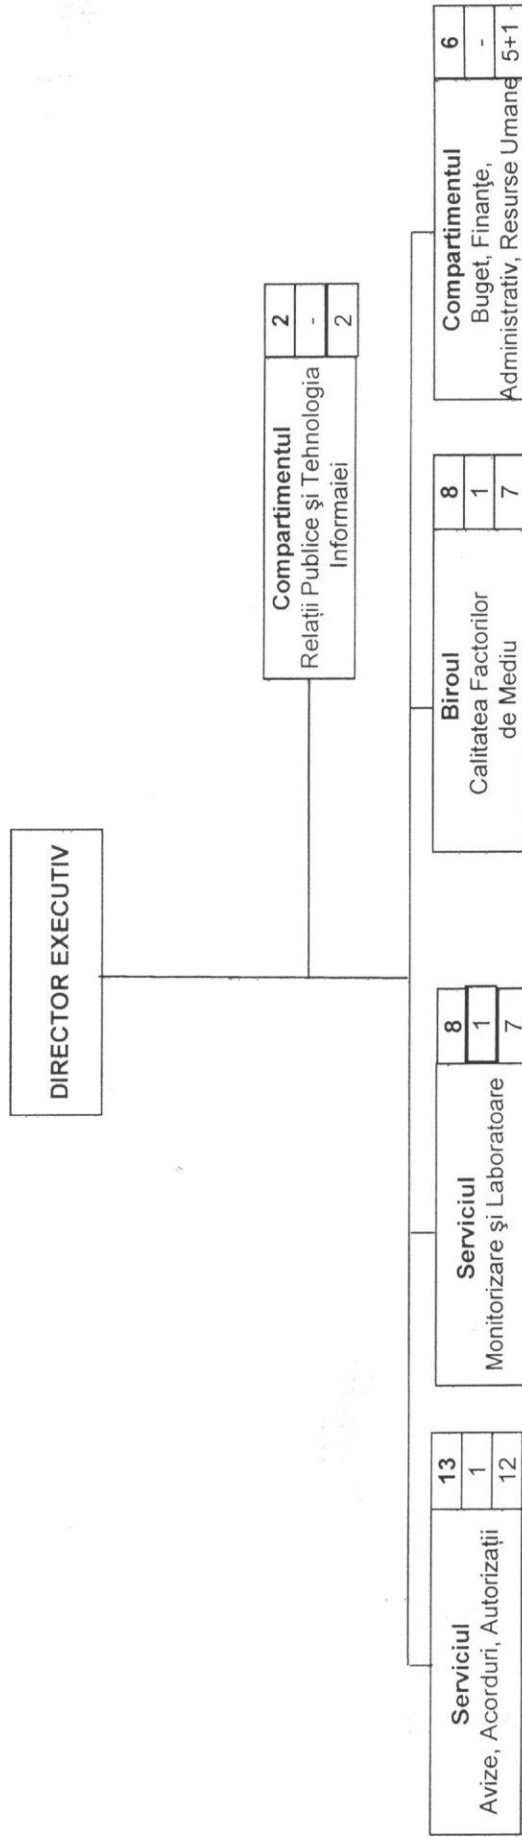

STRUCTURA ORGANIZATORICĂ
 AGENȚIA PENTRU PROTECȚIA MEDIULUI BRAȘOV

Legendă:

38	Total personal
4	Funcții publice de conducere
33+1	Funcții publice de execuție + personal contractual

DIRECTOR EXECUTIV,
 Ciprian - Marius BÂNCILĂ